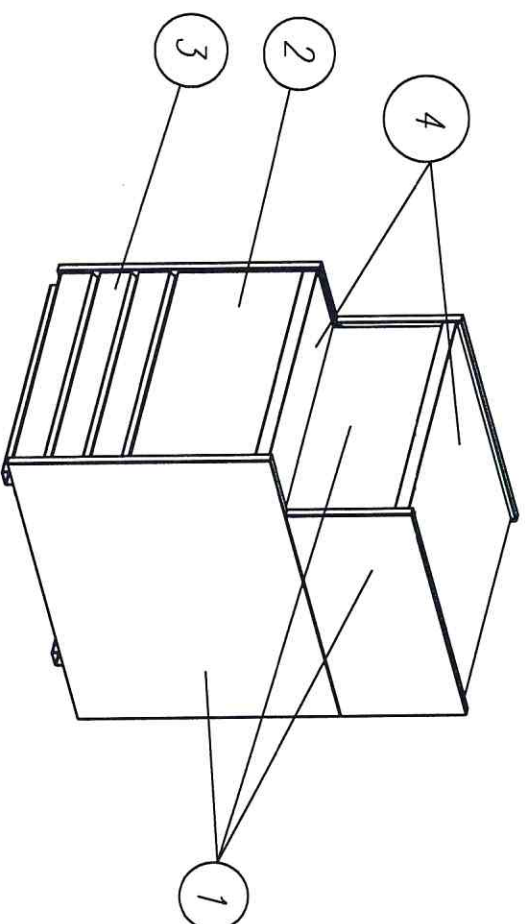

Исполнение на склад

Прилавок ГС75 Н 0,6-7

Прилавок ГС75 Н 0,9-7

- ① Боковые панели, фронтальная верхняя панель – сталь RAL9006 (серая)
- ② Фронтальная панель (декор) – сталь RAL9003 (белая)
- ③ Фронтальные нижние панели – сталь RAL9006 (серая)
- ④ Столешница – сталь нерж