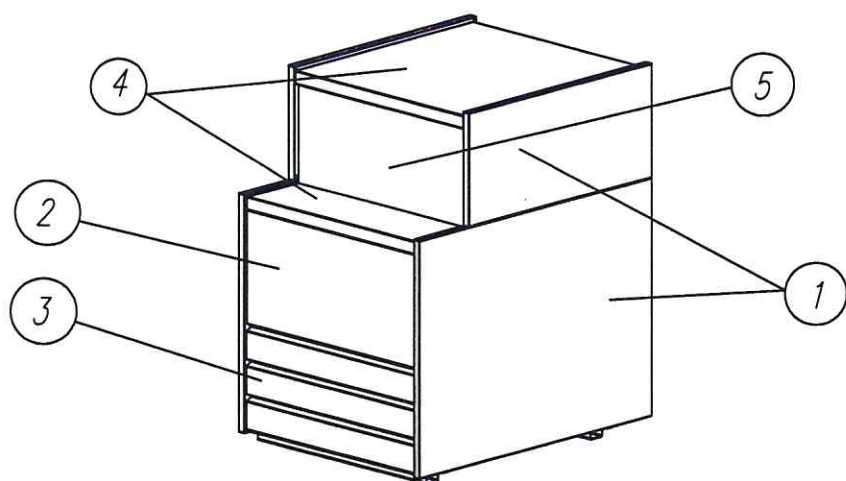

Фронт нестандартный цвет

Заказы принимаются от 5 шт

Прилавок GC75 N 0,6-7

Прилавок GC75 N 0,9-7

① Боковые панели – сталь RAL9006 (серая)

② Фронтальная панель (декор) – сталь RAL\_\_\_\_\_

③ Фронтальные нижние панели – сталь RAL9006 (серая)