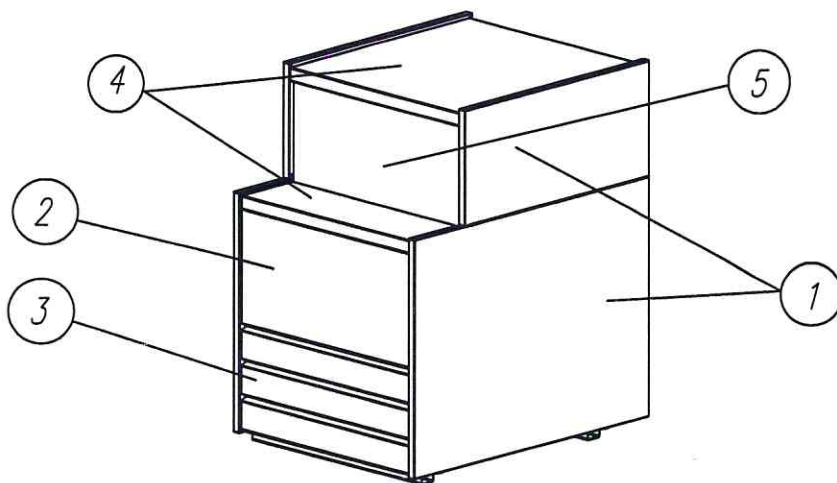

ИНДИВИДУАЛЬНОЕ ИСПОЛНЕНИЕ

Прилавок GC75 N 0,6-7

Прилавок GC75 N 0,9-7

- ① Боковые панели – сталь RAL_____
  ПАТТЕРН_____
- ② Фронтальная панель (декор) – ПАТТЕРН_____
- ③ Фронтальные нижние панели – сталь RAL_____
- ④ Столешница – сталь нерж
- ⑤ Фронтальная верхняя панель – сталь RAL_____

ПАТТЕРН:

0105 – ВЕНГЕ

0106 – СЕДОЙ ДУБ

0107 – ОЛЬХА

0108 – ТЕМНЫЙ ДУБ

0110 – МАРИЕЛЬ

Любые цвета по таблице RAL

Согласовано от заказчика: _____