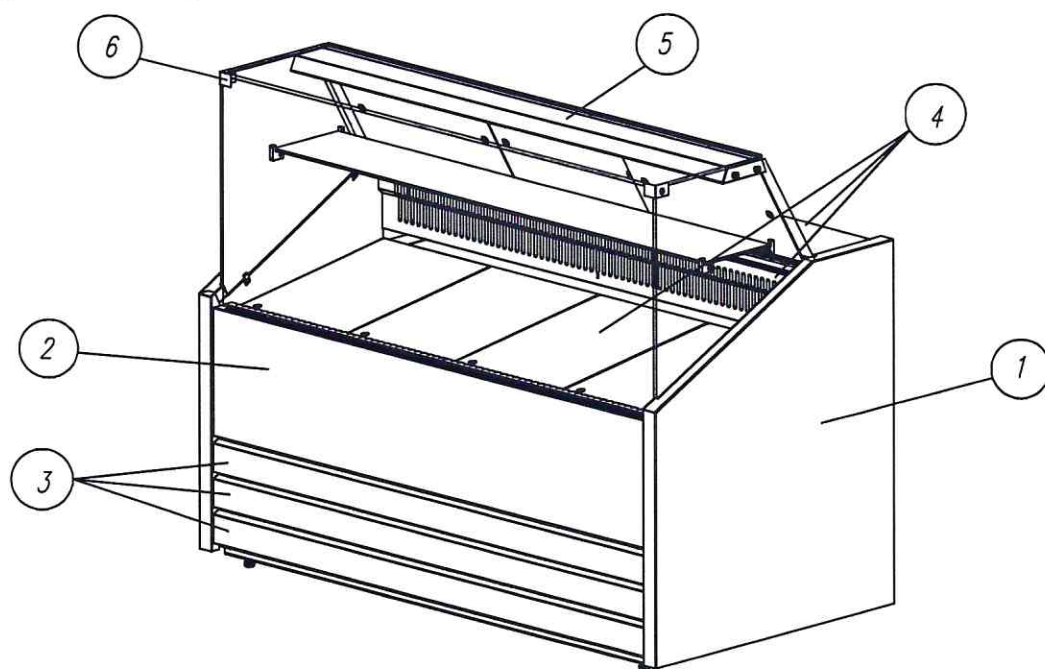

## Исполнение на склад

Витрина нейтральная GC75 N \_\_\_\_-1 9006-9003

Витрина тепловая GC75 SH \_\_\_\_-1 9006-9003

Витрина холодильная GC75 SL \_\_\_\_-1 9006-9003

Витрина холодильная GC75 SM \_\_\_\_-1 9006-9003

Витрина холодильная GC75 SV \_\_\_\_-1 9006-9003

Витрина холодильная GC75 VM \_\_\_\_-1 (динамика) 9006-9003

Витрина холодильная GC75 VV \_\_\_\_-1 (динамика) 9006-9003

① Боковина – сталь RAL9006 (серая)