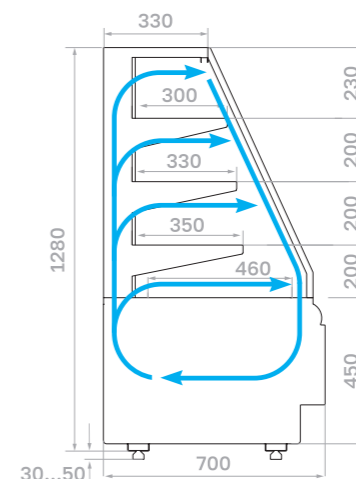

Регулируемые ножки-опоры

Технические характеристики

Модель	Длина с боковинами, мм	Горизонтальная площадь экспозиции, м²	Полезный объем, м³	Рабочая температура, °C
КС70 VV 0,6-1 STANDARD	600	0,83	0,12	0...+7
КС70 VV 0,9-1 STANDARD	900	1,26	0,19	
КС70 VV 1,3-1 STANDARD	1300	1,86	0,28	
КС70 VM 0,6-2 STANDARD (открытая)	600	0,73	0,12	+4...+12
КС70 VM 0,9-2 STANDARD (открытая)	900	1,13	0,18	
КС70 VM 1,3-2 STANDARD (открытая)	1300	1,78	0,27	
КС70 N 0,6-1 STANDARD (нейтральная)	600	0,83	-	-
КС70 N 0,9-1 STANDARD (нейтральная)	900	1,26		
КС70 N 1,3-1 STANDARD (нейтральная)	1300	1,86		
КС70 N 0,6-7/ КС70 N 0,9-7 (прилавок)	600/900	-		

Производитель оставляет за собой право вносить изменения в конструкцию и комплектацию оборудования без предварительного уведомления

Холодильная

Открытая

Нейтральная

Прилавок

Холодильная открытая (0430)

ОПЦИИ