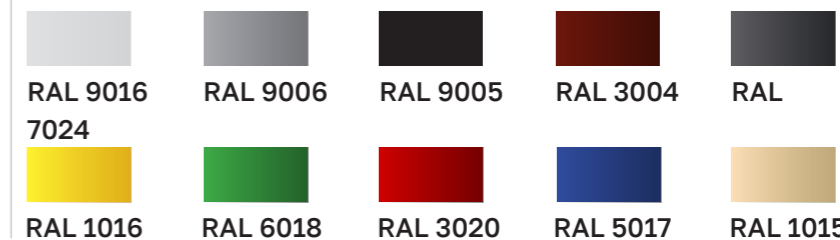

Складская программа

Стандартные цвета

WOOD отделка Egger

WOOD Паттерн фронтальной панели/МДФ

Индивидуальное исполнение

Покраска панелей в любые цвета по таблице RAL