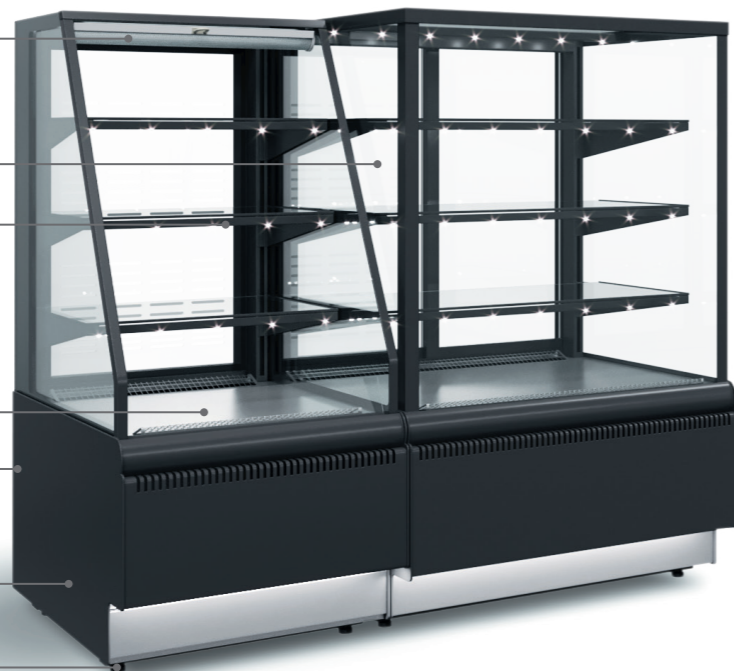

Carboma

Cube Standard

Кондитерские витрины

Строгий современный дизайн
и высокая функциональность

Динамическое охлаждение
и стеклопакеты для эффективной
работы

Широкий модельный ряд для
обслуживания через прилавок
или самообслуживание

LED-подсветка продуктов на каждой
полке выгодно подсвечивает продукт

Соединение стеклопакетов защищено
металлическим профилем

Выбор цветовых решений для создания
индивидуального дизайна витрины

Нержавеющая сталь во внешней и
внутренней отделке витрины гарантирует
долговечность, гигиеничность и
безупречный внешний вид.

Особенности конструкции КС70

Холодильная витрина (открытая, закрытая)

Ночная шторка (опция)

Остекление – стеклопакеты

LED-подсветка каждой полки

Динамическое охлаждение

Цифровой контроллер

Боковина металлическая толщиной 2,5 мм

Регулируемые ножки-опоры

Технические характеристики

Модель	Длина с боковинами, мм	Горизонтальная площадь экспозиции, м²	Полезный объем, м³	Рабочая температура, °C
КС70 VV 0,6-1 STANDARD	600	0,83	0,12	0...+7
КС70 VV 0,9-1 STANDARD	900	1,26	0,19	
КС70 VV 1,3-1 STANDARD	1300	1,86	0,28	
КС70 VM 0,6-2 STANDARD (открытая)	600	0,73	0,12	+4...+12
КС70 VM 0,9-2 STANDARD (открытая)	900	1,13	0,18	
КС70 VM 1,3-2 STANDARD (открытая)	1300	1,78	0,27	
КС70 N 0,6-1 STANDARD (нейтральная)	600	0,83	-	-
КС70 N 0,9-1 STANDARD (нейтральная)	900	1,26		
КС70 N 1,3-1 STANDARD (нейтральная)	1300	1,86		
КС70 N 0,6-7/ КС70 N 0,9-7 (прилавок)	600/900	-		