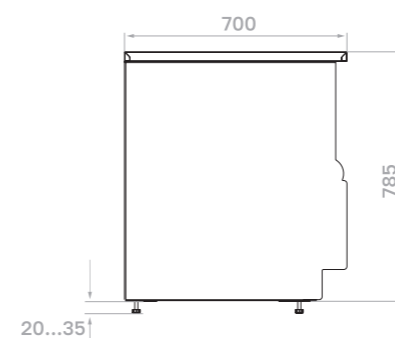

Особенности конструкции КС70

Холодильная витрина (открытая, закрытая)

Ночная шторка (опция)

Остекление – стеклопакеты

LED-подсветка каждой полки

Динамическое охлаждение

Цифровой контроллер

Боковина металлическая толщиной 2,5 мм

Регулируемые ножки-опоры

Технические характеристики

Модель	Длина с боковинами, мм	Горизонтальная площадь экспозиции, м²	Полезный объем, м³	Рабочая температура, °C
КС70 VV 0,6-1 STANDARD	600	0,83	0,12	0...+7
КС70 VV 0,9-1 STANDARD	900	1,26	0,19	
КС70 VV 1,3-1 STANDARD	1300	1,86	0,28	
КС70 VM 0,6-2 STANDARD (открытая)	600	0,73	0,12	+4...+12
КС70 VM 0,9-2 STANDARD (открытая)	900	1,13	0,18	
КС70 VM 1,3-2 STANDARD (открытая)	1300	1,78	0,27	
КС70 N 0,6-1 STANDARD (нейтральная)	600	0,83	-	-
КС70 N 0,9-1 STANDARD (нейтральная)	900	1,26		
КС70 N 1,3-1 STANDARD (нейтральная)	1300	1,86		
КС70 N 0,6-7/ КС70 N 0,9-7 (прилавок)	600/900	-		

Производитель оставляет за собой право вносить изменения в конструкцию и комплектацию оборудования без предварительного уведомления

Холодильная

Открытая

Нейтральная

Прилавок

Холодильная открытая (0430)

ОПЦИИ

- LED- подсветка полок (3000К, 6000К)
- LED- подсветка на передних стойках (3000К, 3500 К, 6000К)
- Колесные опоры
- Ночная шторка (открытая)
- Комплект МДФ панелей
- Поддон для макарони (1 секция, 2 секции)
- Поддон-ценник для мелкой выпечки
- Подставка для бутербродов

Складская программа

Стандартные цвета

WOOD отделка Egger

WOOD Паттерн фронтальной панели/МДФ

Индивидуальное исполнение

Покраска панелей в любые цвета по таблице RAL