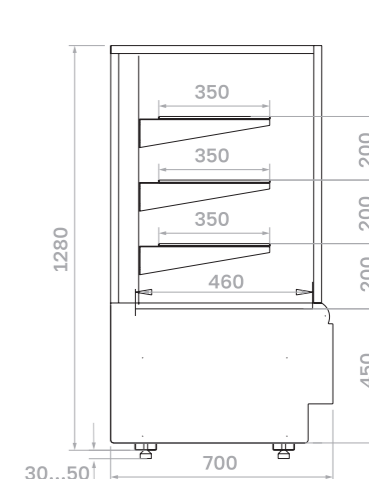

Нейтральная