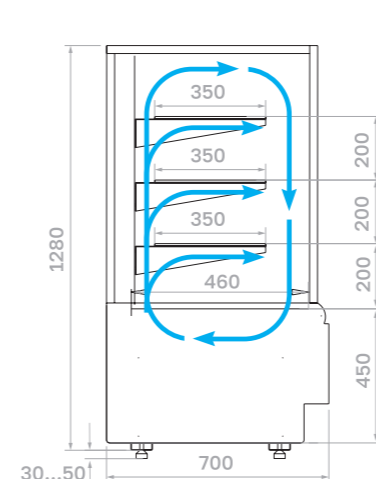

Регулируемые ножки-опоры

Технические характеристики

Модель	Длина с боковинами, мм	Горизонтальная площадь экспозиции, м²	Полезный объем, м³	Рабочая температура, °C
КС70 VV 0,6-1 STANDARD	600	0,83	0,12	0...+7
КС70 VV 0,9-1 STANDARD	900	1,26	0,19	
КС70 VV 1,3-1 STANDARD	1300	1,86	0,28	
КС70 VM 0,6-2 STANDARD (открытая)	600	0,73	0,12	+4...+12
КС70 VM 0,9-2 STANDARD (открытая)	900	1,13	0,18	
КС70 VM 1,3-2 STANDARD (открытая)	1300	1,78	0,27	
КС70 N 0,6-1 STANDARD (нейтральная)	600	0,83	-	-
КС70 N 0,9-1 STANDARD (нейтральная)	900	1,26		
КС70 N 1,3-1 STANDARD (нейтральная)	1300	1,86		
КС70 N 0,6-7/ КС70 N 0,9-7 (прилавок)	600/900	-		

Производитель оставляет за собой право вносить изменения в конструкцию и комплектацию оборудования без предварительного уведомления

Холодильная

Открытая

Нейтральная

Прилавок

Холодильная открытая (0430)

ОПЦИИ